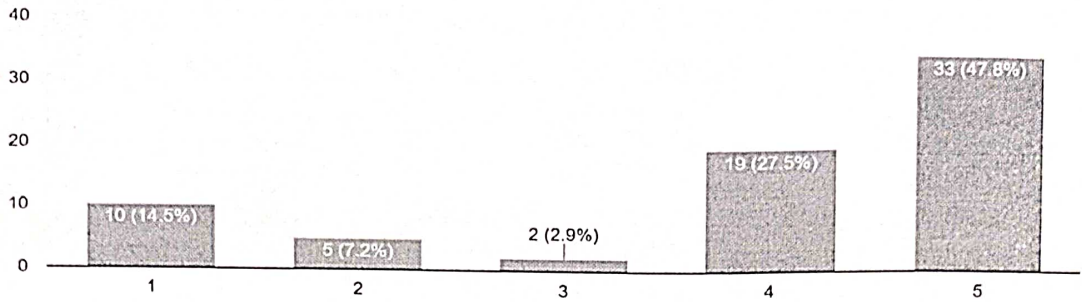

खेल के क्षेत्र में हमारा महाविद्यालय छत्तीसगढ़ में एक ब्रांड के रूप में उभरने की भरपूर क्षमता रखता है।

69 responses