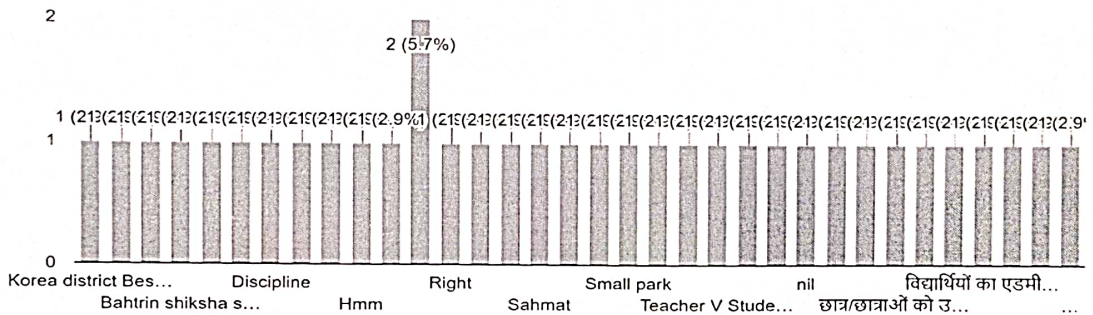

महाविद्यालय की Brand Image बनाने हेतु कोई अन्य सुझाव.. (कृपया कम-से-कम शब्दों में बताएं)

35 responses