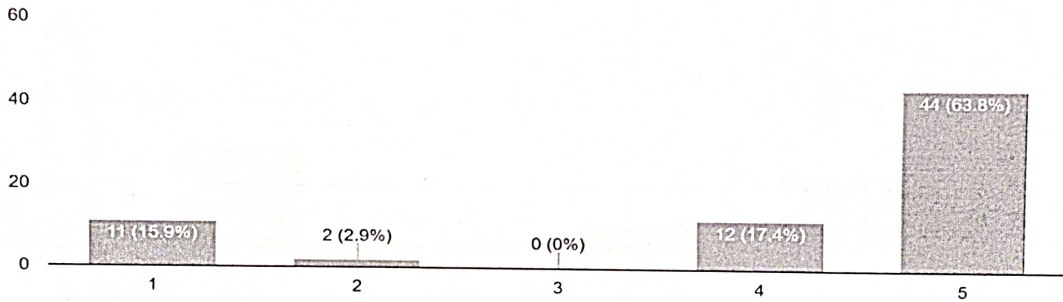

आपके महाविद्यालय में बेहतर ऑनलाइन/ ऑफलाइन अध्यापन हेतु LED Projector तथा Writing Pad (Digital) की आवश्यकता है।

69 responses